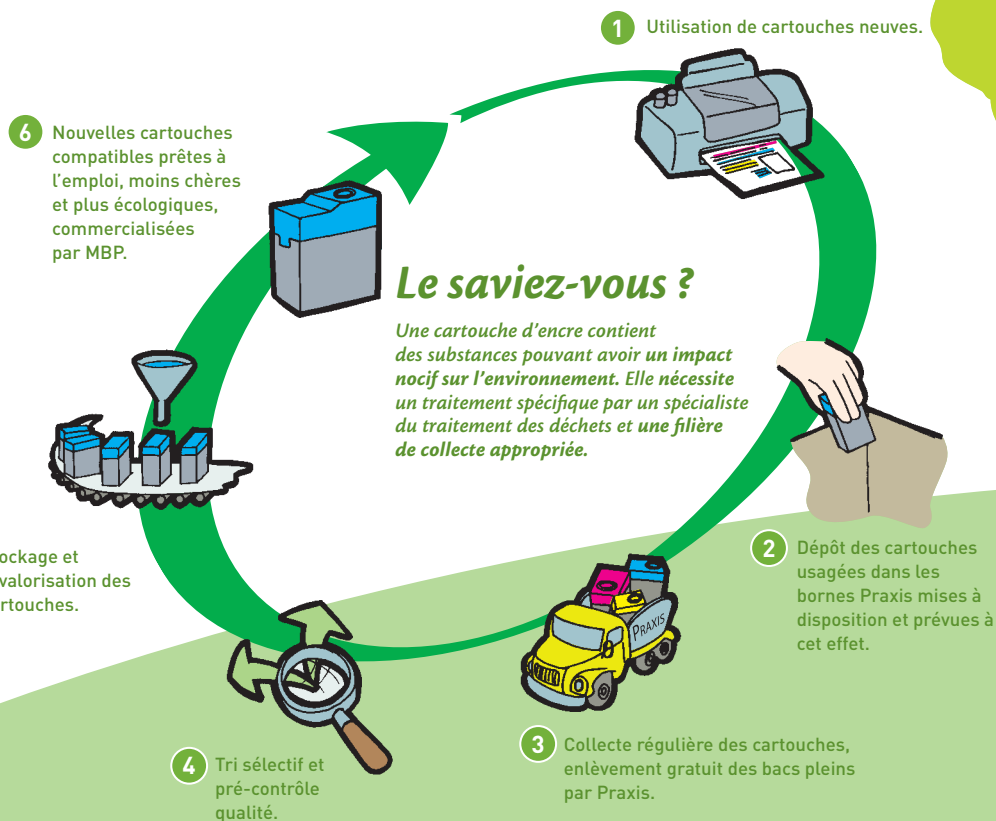

La préoccupation environnementale au cœur de l'activité

Pour participer à la protection de l'environnement, MBP (spécialiste de la commercialisation de cartouches laser et jet d'encre compatibles) a créé son département collecte en 1997 sous le nom de **Praxis Environnement**. Fort de ses **10 ans** d'expérience **dans la collecte, le tri et la revalorisation des cartouches d'encre**, Praxis Environnement vous propose un programme complet et gratuit de collecte pour répondre parfaitement à vos besoins.

CHIFFRES CLÉS

- Plus de **10 ans** d'expérience
- Plus de **15 000** bornes de collecte chez 1 000 partenaires
- Plus d'**1 million** de cartouches collectées par an
- Précurseur et leader de la collecte des cartouches d'encre usagées

un service éco-responsable, sans contrainte et gratuit

- Nous collectons **toutes les cartouches** (pas de tri imposé).
- **Nous prenons en charge les coûts de traitement** des cartouches d'encre.
- Ainsi, ensemble, nous **réduisons les coûts et la pollution** générés par la production des matières premières des cartouches.
- Notre programme est intégré à l'activité de MBP (centralisation des activités sur un même site, de la collecte à la commercialisation), ce qui vous garantit la traçabilité de vos consommables.

Redonnez des couleurs à la nature en donnant une deuxième vie à vos cartouches !

Les bornes de collecte

Un service efficace et valorisant

Nous mettons à votre disposition différents modèles de bornes.

Contactez nous !

N° Vert 0 800 881 901

APPEL GRATUIT DEPUIS UN POSTE FIXE

Une démarche certifiée

Le groupe MBP/Praxis Environnement, certifié ISO 9001, est sur un site classé ICPE (Installation Classée pour la Protection de l'Environnement) soumis à autorisation préfectorale.